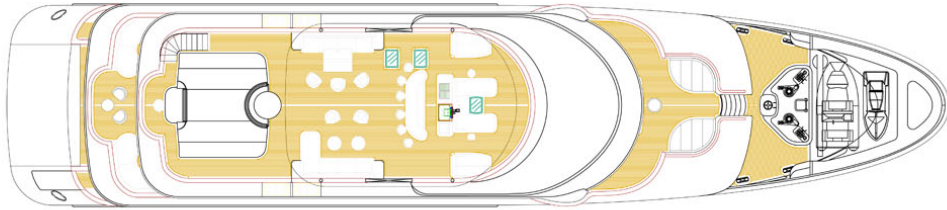

## ESPECIFICACIONES

---

<b>Material casco</b>	Acero
<b>Motores</b>	2 x CAT C32 Acert (2492h)
<b>Acomodación</b>	12 Invitados en 6 camarotes + 9 tripulantes en 5 camarotes
<b>Velocidad de crucero</b>	12,5 nudos
<b>Velocidad máxima</b>	14 nudos

## VIUDES 45

VIUDES YACHTS

Principal Dimensions

Loa: 44.80 m  
 B: 9.50 m  
 D: 4.52 m

FLY DECK

UPPER DECK

MAIN DECK

LOWER DECK

DOUBLE BOTTOM

ISONAVAL S.L. NAVAL ARCHITECTS	
VIUDES YACHTS	
VIUDES 45	
General Arrangement GA062	
1:100	

Velocidades, medidas, capacidades, consumos, etc. Son aproximados o estimados. Especificaciones facilitadas para solamente para información. Los datos fueron obtenidos de fuentes fidedignas y no están garantizados por el propietario o el broker. El comprador asume la responsabilidad de aceptar la veracidad de los datos aquí incluidos o dar instrucciones a su agente y perito marítimo para que los verifiquen con anterioridad a la compra. Sujeto a cambios de precio, inventario o venta sin previo aviso.