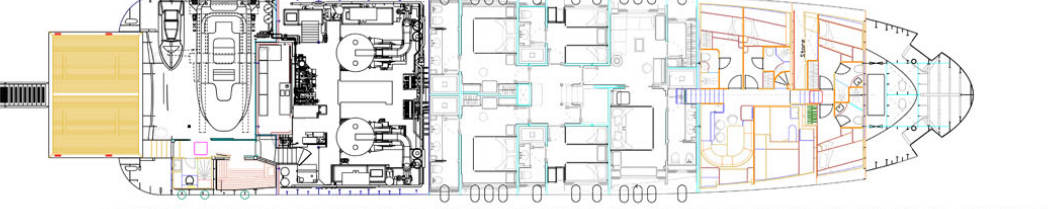

CAPACIDADES

Combustible	Diesel
Capacidad combustible	80000 l
Agua	78000 l

VIUDES 45

VIUDES YACHTS

Principal Dimensions

Loa: 44.80 m
 B: 9.50 m
 D: 4.52 m

FLY DECK

UPPER DECK

MAIN DECK

LOWER DECK

DOUBLE BOTTOM

ISONAVAL S.L. NAVAL ARCHITECTS		
VIUDES YACHTS		
VIUDES 45		
General Arrangement GA062		
1:100		

Velocidades, medidas, capacidades, consumos, etc. Son aproximados o estimados. Especificaciones facilitadas para solamente para información. Los datos fueron obtenidos de fuentes fidedignas y no están garantizados por el propietario o el broker. El comprador asume la responsabilidad de aceptar la veracidad de los datos aquí incluidos o dar instrucciones a su agente y perito marítimo para que los verifiquen con anterioridad a la compra. Sujeto a cambios de precio, inventario o venta sin previo aviso.