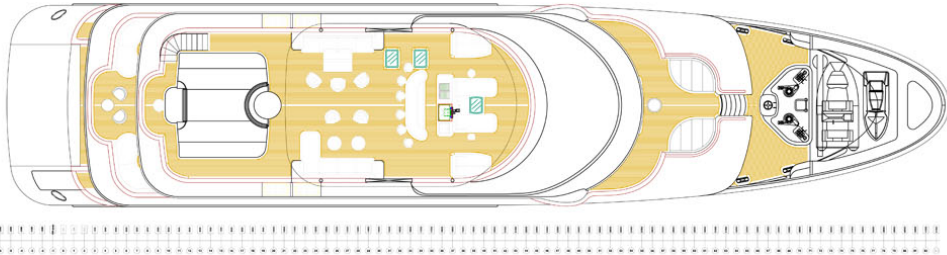

VIUDES 45

Astillero	Viudes
Año construcción	2013
Bandera	Islas Vírgenes Británicas
Eslora	44,8 m
Manga	9,5 m
Calado	2,6 m
Precio	17500000 €

ESPECIFICACIONES

Material casco	Acero
Motores	2 x CAT C32 Acert (2492h)
Acomodación	12 Invitados en 6 camarotes + 9 tripulantes en 5 camarotes
Velocidad de crucero	12,5 nudos
Velocidad máxima	14 nudos

CAPACIDADES

Combustible	Diesel
Capacidad combustible	80000 l
Agua	78000 l

VIUDES 45

VIUDES YACHTS

Principal Dimensions

Loa: 44.80 m
 B: 9.50 m
 D: 4.52 m

FLY DECK

UPPER DECK

MAIN DECK

LOWER DECK

DOUBLE BOTTOM

ISONAVAL S.L. NAVAL ARCHITECTS	
VIUDES YACHTS	
VIUDES 45	
General Arrangement GA062	
1:100	

Velocidades, medidas, capacidades, consumos, etc. Son aproximados o estimados. Especificaciones facilitadas para solamente para información. Los datos fueron obtenidos de fuentes fidedignas y no están garantizados por el propietario o el broker. El comprador asume la responsabilidad de aceptar la veracidad de los datos aquí incluidos o dar instrucciones a su agente y perito marítimo para que los verifiquen con anterioridad a la compra. Sujeto a cambios de precio, inventario o venta sin previo aviso.