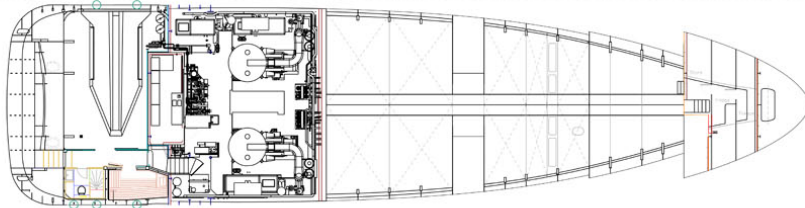

VIUDES 45

Astillero	Viudes
Año construcción	2013
Bandera	Islas Vírgenes Británicas
Eslora	44,8 m
Manga	9,5 m
Calado	2,6 m
Precio	17500000 €

ESPECIFICACIONES

Material casco	Acero
Motores	2 x CAT C32 Acert (2492h)
Acomodación	12 Invitados en 6 camarotes + 9 tripulantes en 5 camarotes
Velocidad de crucero	12,5 nudos
Velocidad máxima	14 nudos

CAPACIDADES

Combustible	Diesel
Capacidad combustible	80000 l
Agua	78000 l

VIUDES 45

VIUDES YACHTS

Principal Dimensions

Loa: 44.80 m
 B: 9.50 m
 D: 4.52 m

FLY DECK

UPPER DECK

MAIN DECK

LOWER DECK

DOUBLE BOTTOM

ISONAVAL S.L. NAVAL ARCHITECTS	
VIUDES YACHTS	
VIUDES 45	
General Arrangement GA062	
1:100	

Velocidades, medidas, capacidades, consumos, etc. Son aproximados o estimados. Especificaciones facilitadas para solamente para información. Los datos fueron obtenidos de fuentes fidedignas y no están garantizados por el propietario o el broker. El comprador asume la responsabilidad de aceptar la veracidad de los datos aquí incluidos o dar instrucciones a su agente y perito marítimo para que los verifiquen con anterioridad a la compra. Sujeto a cambios de precio, inventario o venta sin previo aviso.