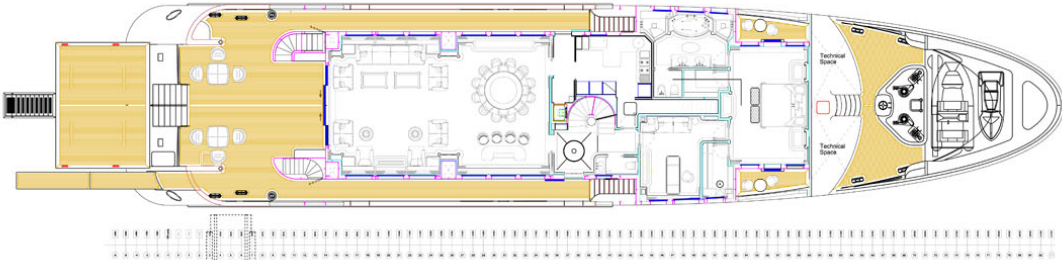

VIUDES 45

Astillero	Viudes
Año construcción	2013
Bandera	Islas Vírgenes Británicas
Eslora	44,8 m
Manga	9,5 m
Calado	2,6 m
Precio	17500000 €

ESPECIFICACIONES

Material casco	Acero
Motores	2 x CAT C32 Acert (2492h)
Acomodación	12 Invitados en 6 camarotes + 9 tripulantes en 5 camarotes
Velocidad de crucero	12,5 nudos
Velocidad máxima	14 nudos

CAPACIDADES

Combustible	Diesel
Capacidad combustible	80000 l
Agua	78000 l

VIUDES 45

VIUDES YACHTS

Principal Dimensions

Loa: 44.80 m
 B: 9.50 m
 D: 4.52 m

FLY DECK

UPPER DECK

MAIN DECK

LOWER DECK

DOUBLE BOTTOM

ISONAVAL S.L. NAVAL ARCHITECTS	
VIUDES YACHTS	
VIUDES 45	
General Arrangement GA062	
1:100	

Velocidades, medidas, capacidades, consumos, etc. Son aproximados o estimados. Especificaciones facilitadas para solamente para información. Los datos fueron obtenidos de fuentes fidedignas y no están garantizados por el propietario o el broker. El comprador asume la responsabilidad de aceptar la veracidad de los datos aquí incluidos o dar instrucciones a su agente y perito marítimo para que los verifiquen con anterioridad a la compra. Sujeto a cambios de precio, inventario o venta sin previo aviso.