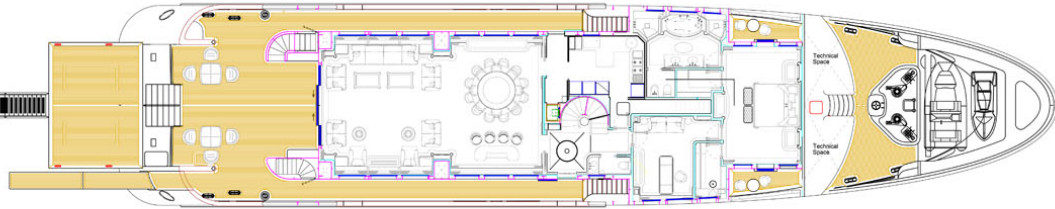

VIUDES 45

Astillero	Viudes
Año construcción	2013
Bandera	Islas Vírgenes Británicas
Eslora	44,8 m
Manga	9,5 m
Calado	2,6 m
Precio	17500000 €

ESPECIFICACIONES

Material casco	Acero
Motores	2 x CAT C32 Acert (2492h)
Acomodación	12 Invitados en 6 camarotes + 9 tripulantes en 5 camarotes
Velocidad de crucero	12,5 nudos
Velocidad máxima	14 nudos

CAPACIDADES

Combustible	Diesel
Capacidad combustible	80000 l
Agua	78000 l

VIUDES 45

VIUDES YACHTS

Principal Dimensions

Loa: 44.80 m
 B: 9.50 m
 D: 4.52 m

FLY DECK

UPPER DECK

MAIN DECK

LOWER DECK

DOUBLE BOTTOM

ISONAVAL S.L. NAVAL ARCHITECTS		
VIUDES YACHTS		
VIUDES 45		
General Arrangement GA062		
1:100		

Velocidades, medidas, capacidades, consumos, etc. Son aproximados o estimados. Especificaciones facilitadas para solamente para información. Los datos fueron obtenidos de fuentes fidedignas y no están garantizados por el propietario o el broker. El comprador asume la responsabilidad de aceptar la veracidad de los datos aquí incluidos o dar instrucciones a su agente y perito marítimo para que los verifiquen con anterioridad a la compra. Sujeto a cambios de precio, inventario o venta sin previo aviso.