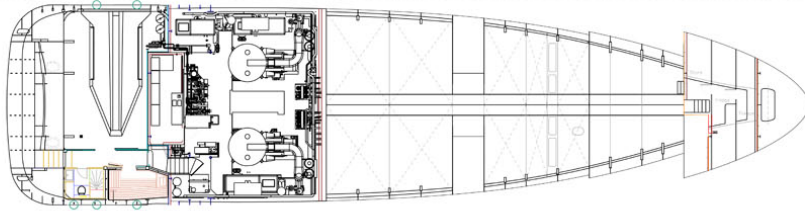

## ESPECIFICACIONES

---

<b>Material casco</b>	Acero
<b>Motores</b>	2 x CAT C32 Acert (2492h)
<b>Acomodación</b>	12 Invitados en 6 camarotes + 9 tripulantes en 5 camarotes
<b>Velocidad de crucero</b>	12,5 nudos
<b>Velocidad máxima</b>	14 nudos

## VIUDES 45

VIUDES YACHTS

Principal Dimensions

Loa: 44.80 m  
 B: 9.50 m  
 D: 4.52 m

FLY DECK

UPPER DECK

MAIN DECK

LOWER DECK

DOUBLE BOTTOM

ISONAVAL S.L. NAVAL ARCHITECTS		
VIUDES YACHTS		
VIUDES 45		
General Arrangement		
GA062		
1:100		

Velocidades, medidas, capacidades, consumos, etc. Son aproximados o estimados. Especificaciones facilitadas para solamente para información. Los datos fueron obtenidos de fuentes fidedignas y no están garantizados por el propietario o el broker. El comprador asume la responsabilidad de aceptar la veracidad de los datos aquí incluidos o dar instrucciones a su agente y perito marítimo para que los verifiquen con anterioridad a la compra. Sujeto a cambios de precio, inventario o venta sin previo aviso.