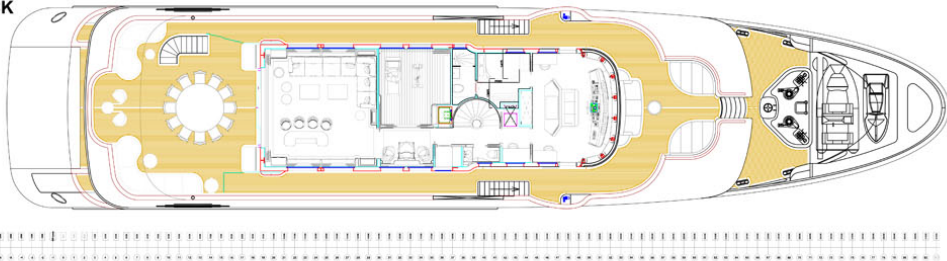

VIUDES 45

Astillero	Viudes
Año construcción	2013
Bandera	Islas Vírgenes Británicas
Eslora	44,8 m
Manga	9,5 m
Calado	2,6 m
Precio	17500000 €

ESPECIFICACIONES

Material casco	Acero
Motores	2 x CAT C32 Acert (2492h)
Acomodación	12 Invitados en 6 camarotes + 9 tripulantes en 5 camarotes
Velocidad de crucero	12,5 nudos
Velocidad máxima	14 nudos

CAPACIDADES

Combustible	Diesel
Capacidad combustible	80000 l
Agua	78000 l

VIUDES 45

VIUDES YACHTS

Principal Dimensions

Loa: 44.80 m
 B: 9.50 m
 D: 4.52 m

FLY DECK

UPPER DECK

MAIN DECK

LOWER DECK

DOUBLE BOTTOM

ISONAVAL S.L. NAVAL ARCHITECTS	
VIUDES YACHTS	
VIUDES 45	
General Arrangement GA062	
1:100	

Velocidades, medidas, capacidades, consumos, etc. Son aproximados o estimados. Especificaciones facilitadas para solamente para información. Los datos fueron obtenidos de fuentes fidedignas y no están garantizados por el propietario o el broker. El comprador asume la responsabilidad de aceptar la veracidad de los datos aquí incluidos o dar instrucciones a su agente y perito marítimo para que los verifiquen con anterioridad a la compra. Sujeto a cambios de precio, inventario o venta sin previo aviso.