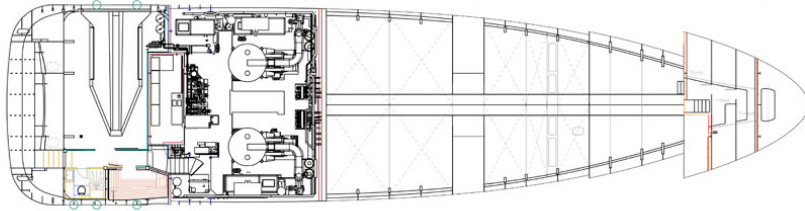

CAPACIDADES

Combustible	Diesel
Capacidad combustible	80000 l
Agua	78000 l

VIUDES 45

VIUDES YACHTS

Principal Dimensions

Loa: 44.80 m
 B: 9.50 m
 D: 4.52 m

FLY DECK

UPPER DECK

MAIN DECK

LOWER DECK

DOUBLE BOTTOM

ISONAVAL S.L. NAVAL ARCHITECTS		
VIUDES YACHTS		
VIUDES 45		
General Arrangement GA062		
1:100		

Velocidades, medidas, capacidades, consumos, etc. Son aproximados o estimados. Especificaciones facilitadas para solamente para información. Los datos fueron obtenidos de fuentes fidedignas y no están garantizados por el propietario o el broker. El comprador asume la responsabilidad de aceptar la veracidad de los datos aquí incluidos o dar instrucciones a su agente y perito marítimo para que los verifiquen con anterioridad a la compra. Sujeto a cambios de precio, inventario o venta sin previo aviso.