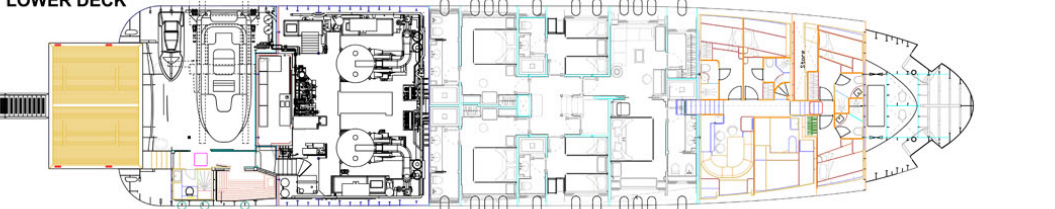

CAPACIDADES

Combustible	Diesel
Capacidad combustible	80000 l
Agua	78000 l

VIUDES 45

VIUDES YACHTS

Principal Dimensions

Loa: 44.80 m
 B: 9.50 m
 D: 4.52 m

FLY DECK

UPPER DECK

MAIN DECK

LOWER DECK

DOUBLE BOTTOM

ISONAVAL S.L. NAVAL ARCHITECTS	
VIUDES YACHTS	
VIUDES 45	
General Arrangement GA062	
1:100	

Velocidades, medidas, capacidades, consumos, etc. Son aproximados o estimados. Especificaciones facilitadas para solamente para información. Los datos fueron obtenidos de fuentes fidedignas y no están garantizados por el propietario o el broker. El comprador asume la responsabilidad de aceptar la veracidad de los datos aquí incluidos o dar instrucciones a su agente y perito marítimo para que los verifiquen con anterioridad a la compra. Sujeto a cambios de precio, inventario o venta sin previo aviso.