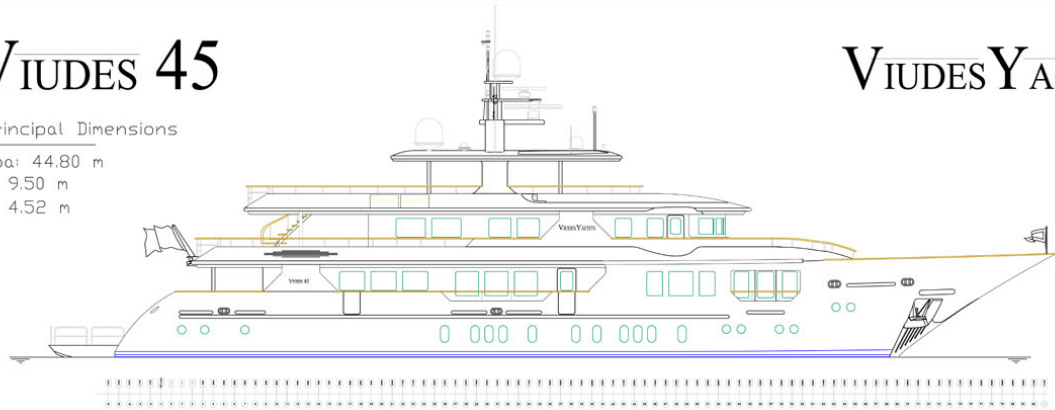

## VIUDES 45

<b>Astillero</b>	Viudes
<b>Año construcción</b>	2013
<b>Bandera</b>	Islas Vírgenes Británicas
<b>Eslora</b>	44,8 m
<b>Manga</b>	9,5 m
<b>Calado</b>	2,6 m
<b>Precio</b>	17500000 €

## ESPECIFICACIONES

---

<b>Material casco</b>	Acero
<b>Motores</b>	2 x CAT C32 Acert (2492h)
<b>Acomodación</b>	12 Invitados en 6 camarotes + 9 tripulantes en 5 camarotes
<b>Velocidad de crucero</b>	12,5 nudos
<b>Velocidad máxima</b>	14 nudos

## VIUDES 45

VIUDES YACHTS

Principal Dimensions

Loa: 44.80 m  
 B: 9.50 m  
 D: 4.52 m

FLY DECK

UPPER DECK

MAIN DECK

LOWER DECK