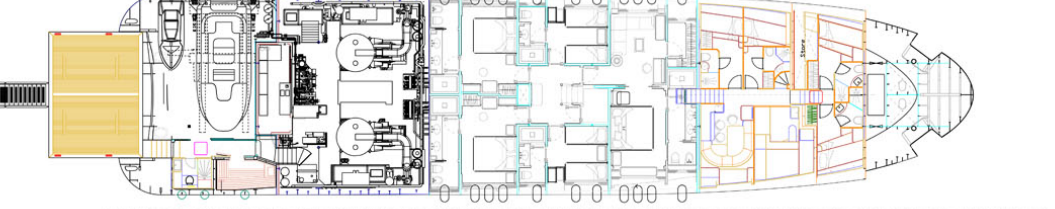

## ESPECIFICACIONES

---

<b>Material casco</b>	Acero
<b>Motores</b>	2 x CAT C32 Acert (2492h)
<b>Acomodación</b>	12 Invitados en 6 camarotes + 9 tripulantes en 5 camarotes
<b>Velocidad de crucero</b>	12,5 nudos
<b>Velocidad máxima</b>	14 nudos

## VIUDES 45

VIUDES YACHTS

Principal Dimensions

Loa: 44.80 m  
 B: 9.50 m  
 D: 4.52 m

FLY DECK

UPPER DECK

MAIN DECK

LOWER DECK

DOUBLE BOTTOM

ISONAVAL S.L. NAVAL ARCHITECTS		
VIUDES YACHTS		
VIUDES 45		
General Arrangement		
GA062		
1:100		

Velocidades, medidas, capacidades, consumos, etc. Son aproximados o estimados. Especificaciones facilitadas para solamente para información. Los datos fueron obtenidos de fuentes fidedignas y no están garantizados por el propietario o el broker. El comprador asume la responsabilidad de aceptar la veracidad de los datos aquí incluidos o dar instrucciones a su agente y perito marítimo para que los verifiquen con anterioridad a la compra. Sujeto a cambios de precio, inventario o venta sin previo aviso.