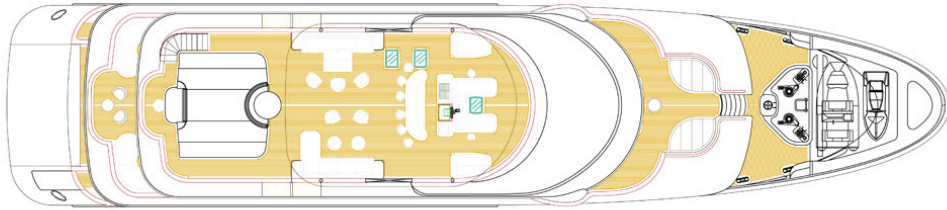

VIUDES 45

Astillero	Viudes
Año construcción	2013
Bandera	Islas Vírgenes Británicas
Eslora	44,8 m
Manga	9,5 m
Calado	2,6 m
Precio	17500000 €

ESPECIFICACIONES

Material casco	Acero
Motores	2 x CAT C32 Acert (2492h)
Acomodación	12 Invitados en 6 camarotes + 9 tripulantes en 5 camarotes
Velocidad de crucero	12,5 nudos
Velocidad máxima	14 nudos

CAPACIDADES

Combustible	Diesel
Capacidad combustible	80000 l
Agua	78000 l

VIUDES 45

VIUDES YACHTS

Principal Dimensions

Loa: 44.80 m
 B: 9.50 m
 D: 4.52 m

FLY DECK

UPPER DECK

MAIN DECK

LOWER DECK

DOUBLE BOTTOM

ISONAVAL S.L. NAVAL ARCHITECTS		
VIUDES YACHTS		
VIUDES 45		
General Arrangement GA062		
1:100		

Velocidades, medidas, capacidades, consumos, etc. Son aproximados o estimados. Especificaciones facilitadas para solamente para información. Los datos fueron obtenidos de fuentes fidedignas y no están garantizados por el propietario o el broker. El comprador asume la responsabilidad de aceptar la veracidad de los datos aquí incluidos o dar instrucciones a su agente y perito marítimo para que los verifiquen con anterioridad a la compra. Sujeto a cambios de precio, inventario o venta sin previo aviso.