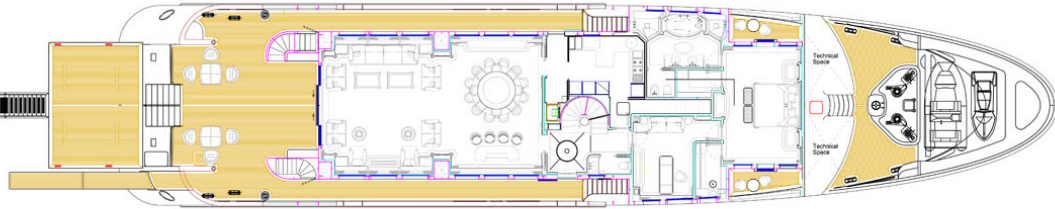

## ESPECIFICACIONES

---

<b>Material casco</b>	Acero
<b>Motores</b>	2 x CAT C32 Acert (2492h)
<b>Acomodación</b>	12 Invitados en 6 camarotes + 9 tripulantes en 5 camarotes
<b>Velocidad de crucero</b>	12,5 nudos
<b>Velocidad máxima</b>	14 nudos

## VIUDES 45

VIUDES YACHTS

Principal Dimensions

Loa: 44.80 m  
 B: 9.50 m  
 D: 4.52 m

FLY DECK

UPPER DECK

MAIN DECK

LOWER DECK

DOUBLE BOTTOM

ISONAVAL S.L. NAVAL ARCHITECTS		
VIUDES YACHTS		
VIUDES 45		
General Arrangement		
GA062		
1:100		

Velocidades, medidas, capacidades, consumos, etc. Son aproximados o estimados. Especificaciones facilitadas para solamente para información. Los datos fueron obtenidos de fuentes fidedignas y no están garantizados por el propietario o el broker. El comprador asume la responsabilidad de aceptar la veracidad de los datos aquí incluidos o dar instrucciones a su agente y perito marítimo para que los verifiquen con anterioridad a la compra. Sujeto a cambios de precio, inventario o venta sin previo aviso.