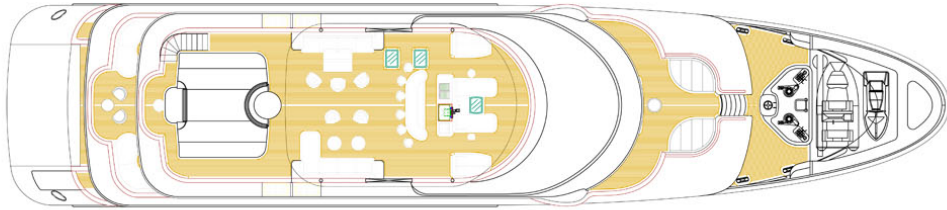

## ESPECIFICACIONES

---

<b>Material casco</b>	Acero
<b>Motores</b>	2 x CAT C32 Acert (2492h)
<b>Acomodación</b>	12 Invitados en 6 camarotes + 9 tripulantes en 5 camarotes
<b>Velocidad de crucero</b>	12,5 nudos
<b>Velocidad máxima</b>	14 nudos

## VIUDES 45

VIUDES YACHTS

Principal Dimensions

Loa: 44.80 m  
 B: 9.50 m  
 D: 4.52 m

FLY DECK

UPPER DECK

MAIN DECK

LOWER DECK

DOUBLE BOTTOM

ISONAVAL S.L. NAVAL ARCHITECTS		
VIUDES YACHTS		
VIUDES 45		
General Arrangement		
GA062		
1:100		

Velocidades, medidas, capacidades, consumos, etc. Son aproximados o estimados. Especificaciones facilitadas para solamente para información. Los datos fueron obtenidos de fuentes fidedignas y no están garantizados por el propietario o el broker. El comprador asume la responsabilidad de aceptar la veracidad de los datos aquí incluidos o dar instrucciones a su agente y perito marítimo para que los verifiquen con anterioridad a la compra. Sujeto a cambios de precio, inventario o venta sin previo aviso.