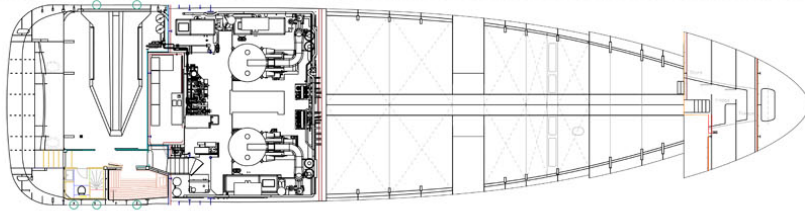

## ESPECIFICACIONES

---

<b>Material casco</b>	Acero
<b>Motores</b>	2 x CAT C32 Acert (2492h)
<b>Acomodación</b>	12 Invitados en 6 camarotes + 9 tripulantes en 5 camarotes
<b>Velocidad de crucero</b>	12,5 nudos
<b>Velocidad máxima</b>	14 nudos

## VIUDES 45

VIUDES YACHTS

Principal Dimensions

Loa: 44.80 m  
 B: 9.50 m  
 D: 4.52 m

FLY DECK

UPPER DECK

MAIN DECK

LOWER DECK

DOUBLE BOTTOM

ISONAVAL S.L. NAVAL ARCHITECTS	
VIUDES YACHTS	
VIUDES 45	
General Arrangement GA062	
1:100	

Velocidades, medidas, capacidades, consumos, etc. Son aproximados o estimados. Especificaciones facilitadas para solamente para información. Los datos fueron obtenidos de fuentes fidedignas y no están garantizados por el propietario o el broker. El comprador asume la responsabilidad de aceptar la veracidad de los datos aquí incluidos o dar instrucciones a su agente y perito marítimo para que los verifiquen con anterioridad a la compra. Sujeto a cambios de precio, inventario o venta sin previo aviso.