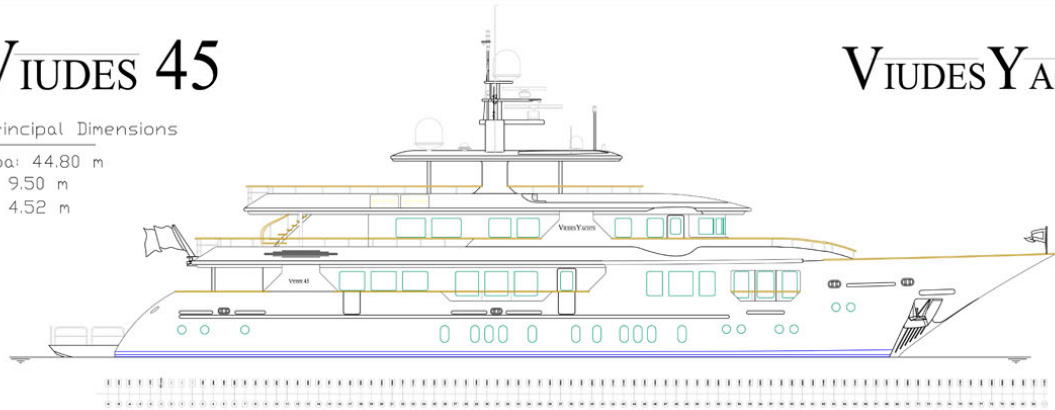

VIUDES 45

VIUDES YACHTS

Principal Dimensions

Loa: 44.80 m
B: 9.50 m
D: 4.52 m

FLY DECK