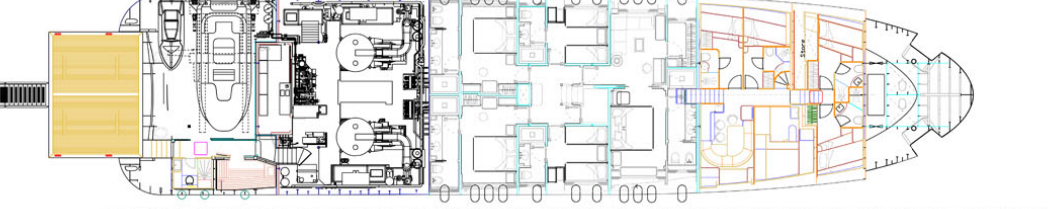

## ESPECIFICACIONES

---

<b>Material casco</b>	Acero
<b>Motores</b>	2 x CAT C32 Acert (2492h)
<b>Acomodación</b>	12 Invitados en 6 camarotes + 9 tripulantes en 5 camarotes
<b>Velocidad de crucero</b>	12,5 nudos
<b>Velocidad máxima</b>	14 nudos

## VIUDES 45

VIUDES YACHTS

Principal Dimensions

Loa: 44.80 m  
 B: 9.50 m  
 D: 4.52 m

FLY DECK

UPPER DECK

MAIN DECK

LOWER DECK

DOUBLE BOTTOM

ISONAVAL S.L. NAVAL ARCHITECTS	
VIUDES YACHTS	
VIUDES 45	
General Arrangement GA062	
1:100	

Velocidades, medidas, capacidades, consumos, etc. Son aproximados o estimados. Especificaciones facilitadas para solamente para información. Los datos fueron obtenidos de fuentes fidedignas y no están garantizados por el propietario o el broker. El comprador asume la responsabilidad de aceptar la veracidad de los datos aquí incluidos o dar instrucciones a su agente y perito marítimo para que los verifiquen con anterioridad a la compra. Sujeto a cambios de precio, inventario o venta sin previo aviso.