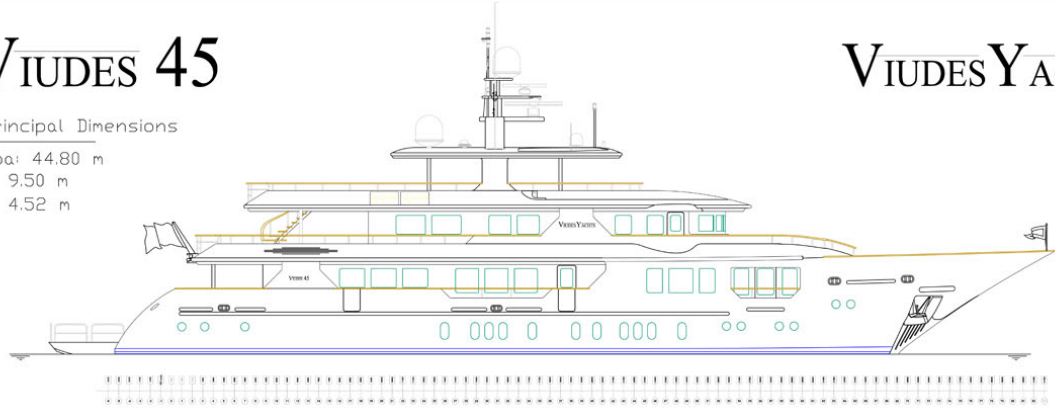

VIUDES 45

Astillero	Viudes
Año construcción	2013
Bandera	Islas Vírgenes Británicas
Eslora	44,8 m
Manga	9,5 m
Calado	2,6 m
Precio	17500000 €

ESPECIFICACIONES

Material casco	Acero
Motores	2 x CAT C32 Acert (2492h)
Acomodación	12 Invitados en 6 camarotes + 9 tripulantes en 5 camarotes
Velocidad de crucero	12,5 nudos
Velocidad máxima	14 nudos

CAPACIDADES

Combustible	Diesel
Capacidad combustible	80000 l
Agua	78000 l

VIUDES 45

VIUDES YACHTS

Principal Dimensions

Loa: 44.80 m
 B: 9.50 m
 D: 4.52 m

FLY DECK

UPPER DECK

MAIN DECK

LOWER DECK

DOUBLE BOTTOM

ISONAVAL S.L. NAVAL ARCHITECTS	
VIUDES YACHTS	
VIUDES 45	
General Arrangement GA062	
1:100	

Velocidades, medidas, capacidades, consumos, etc. Son aproximados o estimados. Especificaciones facilitadas para solamente para información. Los datos fueron obtenidos de fuentes fidedignas y no están garantizados por el propietario o el broker. El comprador asume la responsabilidad de aceptar la veracidad de los datos aquí incluidos o dar instrucciones a su agente y perito marítimo para que los verifiquen con anterioridad a la compra. Sujeto a cambios de precio, inventario o venta sin previo aviso.