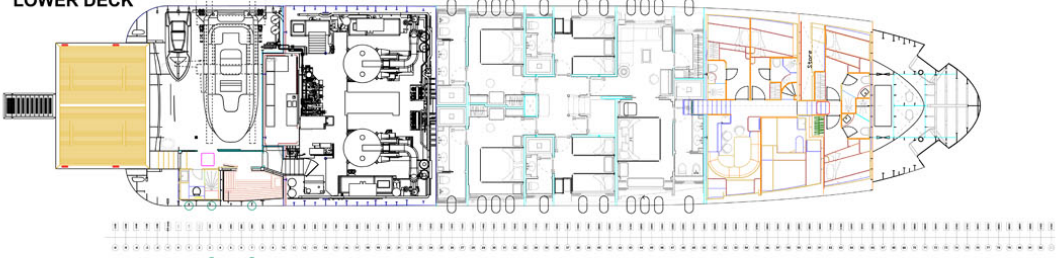

CAPACIDADES

Combustible	Diesel
Capacidad combustible	80000 l
Agua	78000 l

VIUDES 45

VIUDES YACHTS

Principal Dimensions

Loa: 44.80 m
 B: 9.50 m
 D: 4.52 m

FLY DECK

UPPER DECK

MAIN DECK

LOWER DECK

DOUBLE BOTTOM

ISONAVAL S.L. NAVAL ARCHITECTS	
VIUDES YACHTS	
VIUDES 45	
General Arrangement GA062	
1:100	

Velocidades, medidas, capacidades, consumos, etc. Son aproximados o estimados. Especificaciones facilitadas para solamente para información. Los datos fueron obtenidos de fuentes fidedignas y no están garantizados por el propietario o el broker. El comprador asume la responsabilidad de aceptar la veracidad de los datos aquí incluidos o dar instrucciones a su agente y perito marítimo para que los verifiquen con anterioridad a la compra. Sujeto a cambios de precio, inventario o venta sin previo aviso.