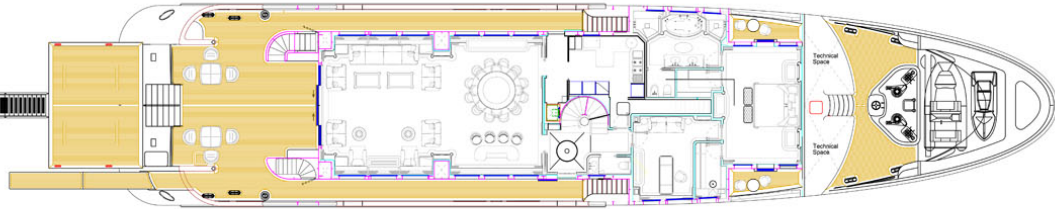

## ESPECIFICACIONES

---

<b>Material casco</b>	Acero
<b>Motores</b>	2 x CAT C32 Acert (2492h)
<b>Acomodación</b>	12 Invitados en 6 camarotes + 9 tripulantes en 5 camarotes
<b>Velocidad de crucero</b>	12,5 nudos
<b>Velocidad máxima</b>	14 nudos

## VIUDES 45

VIUDES YACHTS

Principal Dimensions

Loa: 44.80 m  
 B: 9.50 m  
 D: 4.52 m

FLY DECK

UPPER DECK

MAIN DECK

LOWER DECK

DOUBLE BOTTOM

ISONAVAL S.L. NAVAL ARCHITECTS	
VIUDES YACHTS	
VIUDES 45	
General Arrangement GA062	
1:100	

Velocidades, medidas, capacidades, consumos, etc. Son aproximados o estimados. Especificaciones facilitadas para solamente para información. Los datos fueron obtenidos de fuentes fidedignas y no están garantizados por el propietario o el broker. El comprador asume la responsabilidad de aceptar la veracidad de los datos aquí incluidos o dar instrucciones a su agente y perito marítimo para que los verifiquen con anterioridad a la compra. Sujeto a cambios de precio, inventario o venta sin previo aviso.