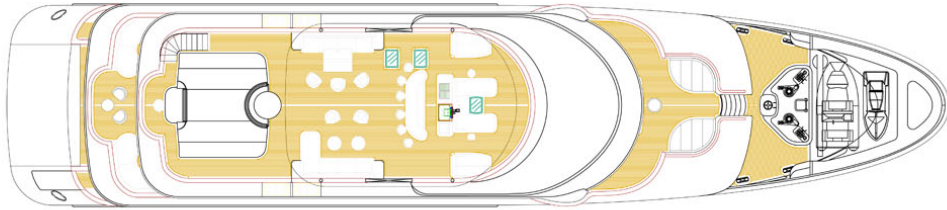

VIUDES 45

VIUDES YACHTS

Principal Dimensions

Loa: 44.80 m
B: 9.50 m
D: 4.52 m

UPPER DECK

ISONAVAL S.L. NAVAL ARCHITECTS	
VIUDES YACHTS	
VIUDES 45	
General Arrangement GA062	
1:100