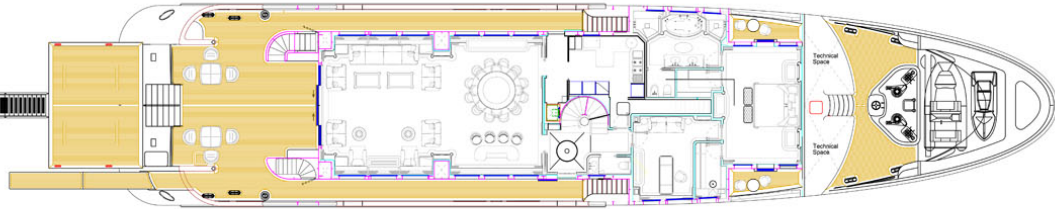

VIUDES 45

VIUDES YACHTS

Principal Dimensions

Loa: 44.80 m
B: 9.50 m
D: 4.52 m

MAIN DECK

ISONAVAL S.L. NAVAL ARCHITECTS	
VIUDES YACHTS	
VIUDES 45	
General Arrangement GA062	
1:100