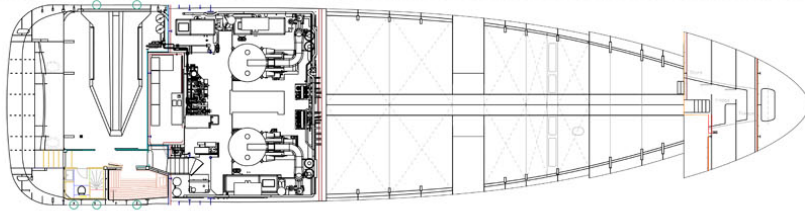

ISONAVAL S.L. NAVAL ARCHITECTS	
VIUDES YACHTS	
VIUDES 45	
General Arrangement GA062	
1:100