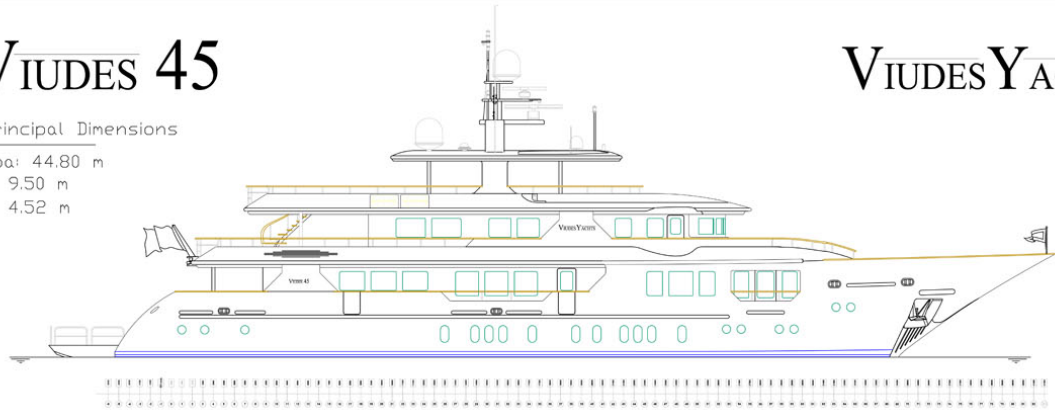

VIUDES 45

Astillero	Viudes
Año construcción	2013
Bandera	Islas Vírgenes Británicas
Eslora	44,8 m
Manga	9,5 m
Calado	2,6 m
Precio	17500000 €

ESPECIFICACIONES

Material casco	Acero
Motores	2 x CAT C32 Acert (2492h)
Acomodación	12 Invitados en 6 camarotes + 9 tripulantes en 5 camarotes
Velocidad de crucero	12,5 nudos
Velocidad máxima	14 nudos

CAPACIDADES

Combustible	Diesel
Capacidad combustible	80000 l
Agua	78000 l

VIUDES 45

VIUDES YACHTS

Principal Dimensions

Loa: 44.80 m
 B: 9.50 m
 D: 4.52 m

FLY DECK

UPPER DECK

MAIN DECK

LOWER DECK

DOUBLE BOTTOM

ISONAVAL S.L. NAVAL ARCHITECTS		
VIUDES YACHTS		
VIUDES 45		
General Arrangement GA062		
1:100		

Velocidades, medidas, capacidades, consumos, etc. Son aproximados o estimados. Especificaciones facilitadas para solamente para información. Los datos fueron obtenidos de fuentes fidedignas y no están garantizados por el propietario o el broker. El comprador asume la responsabilidad de aceptar la veracidad de los datos aquí incluidos o dar instrucciones a su agente y perito marítimo para que los verifiquen con anterioridad a la compra. Sujeto a cambios de precio, inventario o venta sin previo aviso.