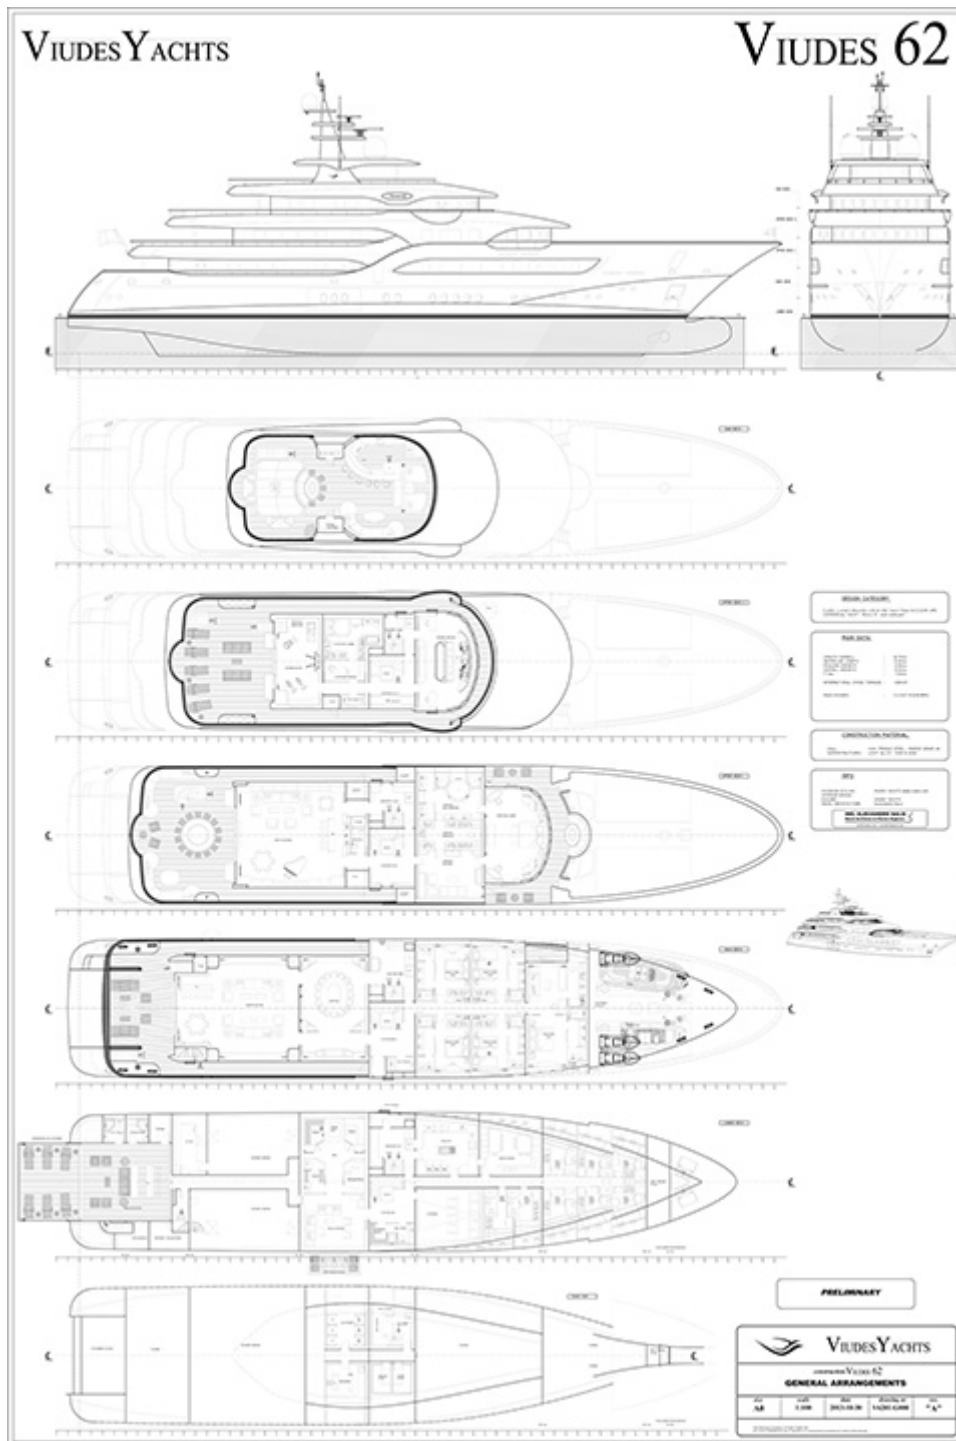

VIUDES 62

Astillero	Viudes
Año construcción	2016
Eslora	61,7 m
Precio	0 €

ESPECIFICACIONES

Material casco	Acero
Motores	2 x CAT 3516 B DITA (2600 HP)
Acomodación	12 Invitados en 6 camarotes + 17 tripulantes en 9 camarotes.

CAPACIDADES

Combustible	Diesel
Capacidad combustible	25000 l

Velocidades, medidas, capacidades, consumos, etc. Son aproximados o estimados. Especificaciones facilitadas para solamente para información. Los datos fueron obtenidos de fuentes fidedignas y no están garantizados por el propietario o el broker. El comprador asume la responsabilidad de aceptar la veracidad de los datos aquí incluidos o dar instrucciones a su agente y perito marítimo para que los verifiquen con anterioridad a la compra. Sujeto a cambios de precio, inventario o venta sin previo aviso.